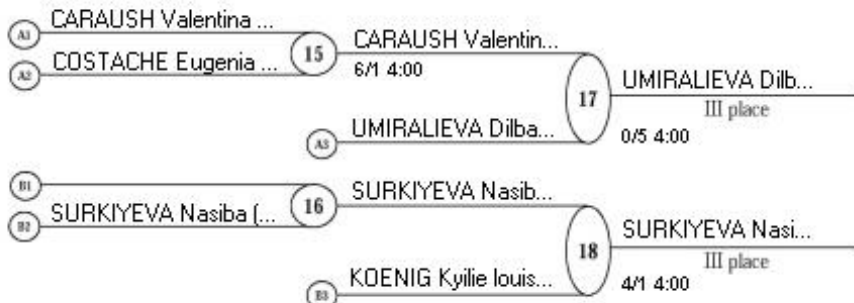

SAMBO World Championships 2012

08.11.2012 - 12.11.2012 Minsk, Belarus

W Women 68kg

12 competitors

Repechage

Final results

1. KORMILTSEVA Marina (RUS)
2. NAMAZAVA Volha (BLR)
3. UMIRALIEVA Dilbar (KAZ)
3. SURKIYEVA Nasiba (TKM)
5. CARAUSH Valentina (MDA)
5. KOENIG Kylie louise (AUS)
7. COSTACHE Eugenia (ROU)