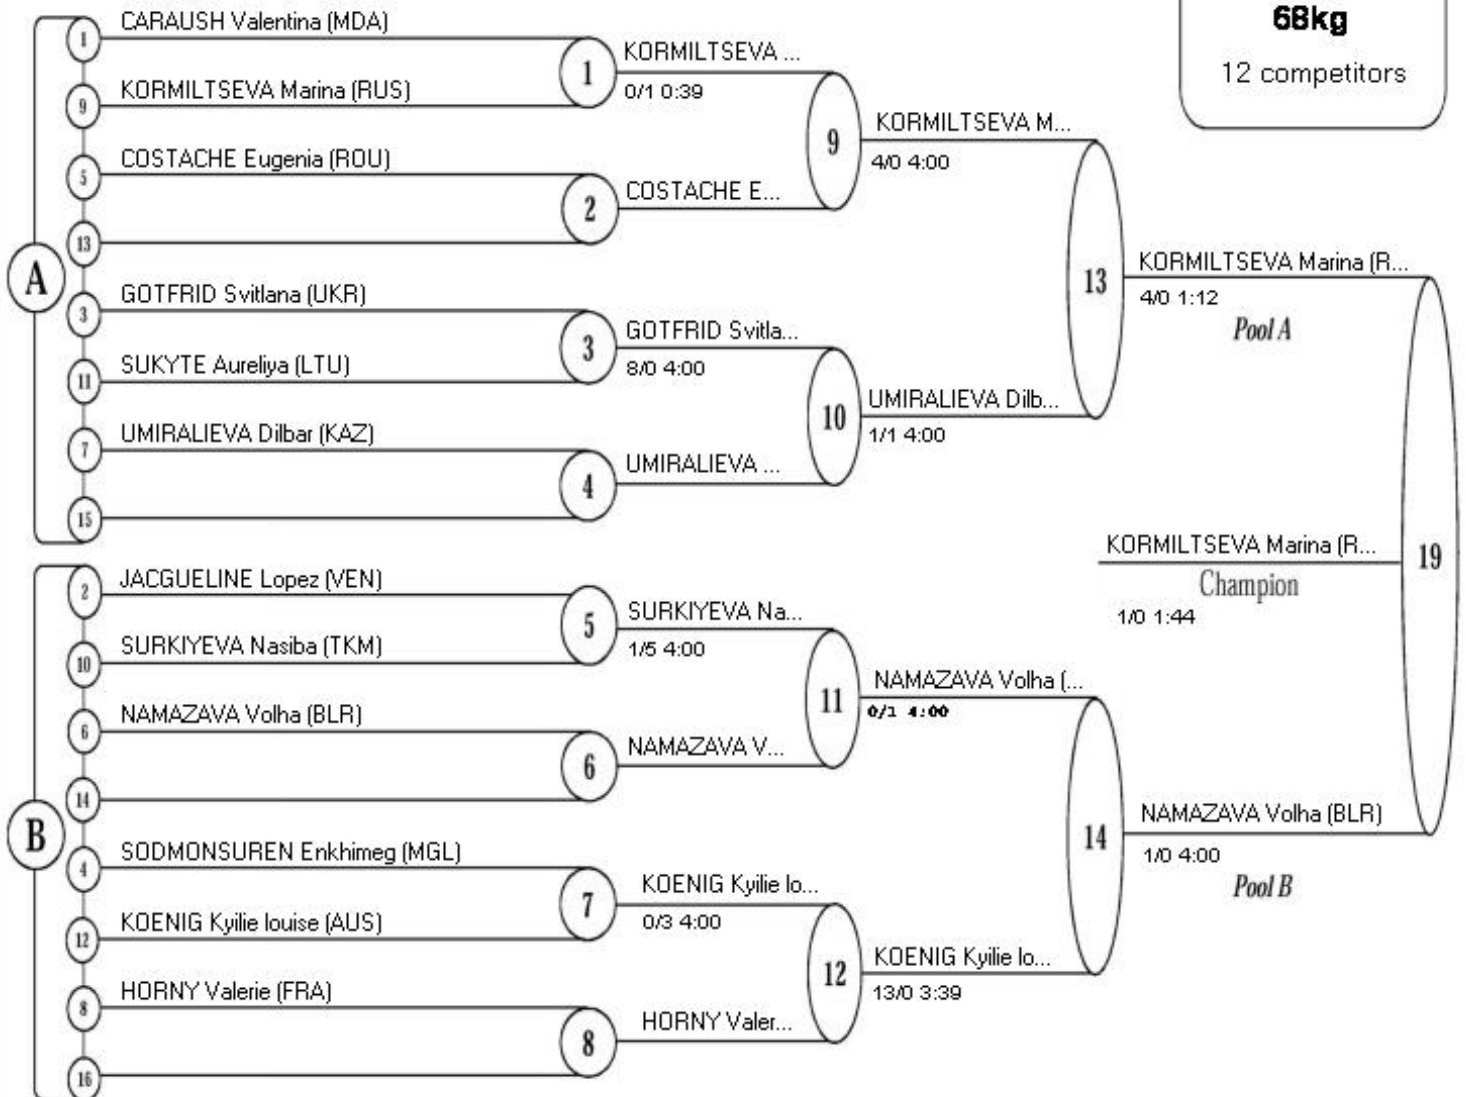

SAMBO World Championships 2012

08.11.2012 - 12.11.2012 Minsk, Belarus

W Women 68kg

12 competitors

Repechage

Final results

1. KORMILTSEVA Marina (RUS)
2. NAMAZAVA Volha (BLR)
3. UMIRALIEVA Dilbar (KAZ)
3. SURKIYEVA Nasiba (TKM)
5. CARAUSH Valentina (MDA)
5. KOENIG Kylie louise (AUS)
7. COSTACHE Eugenia (ROU)