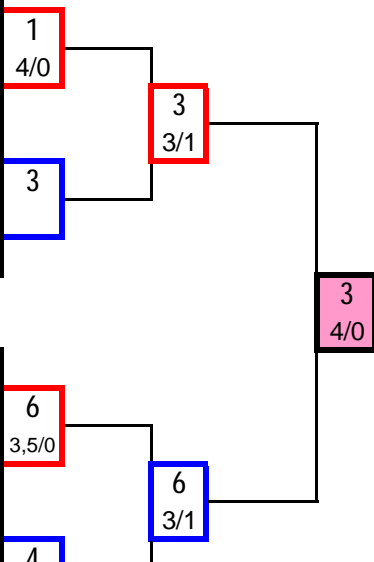

EUROPEAN SAMBO CHAMPIONSHIP

May 17—21, 2012

Moscow (Russia)

Women	68 kg	6 participants
-------	--------------	----------------

Pool A1	1	DENISENKO Viktoriia	1988	UKR	1 4/0
	5	HALSTEAD Julia	1974	GBR	
Pool A2	3	GURTSYEVA Margarita	1988	RUS	3
	7				

Pool B1	2	COSTACHE Eugenia	1983	ROU	6 3,5/0
	6	KARAUSH Valentina	1984	MDA	
Pool B2	4	NAMAZAVA Volha	1991	BLR	4
	8				

Results			
Resultat/Platzierungen			

1	3	GURTSYEVA Margarita	RUS
2	6	KARAUSH Valentina	MDA
3	1	DENISENKO Viktoriia	UKR
3	4	NAMAZAVA Volha	BLR
5	2	COSTACHE Eugenia	ROU
6	5	HALSTEAD Julia	GBR